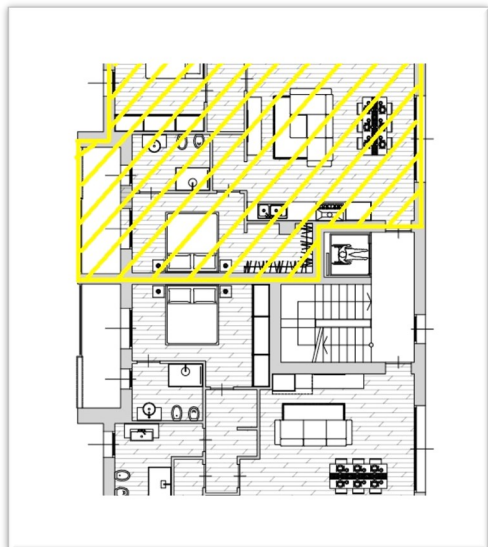

CLASSE[®]
CASA

Green House 2.0

Appartamento B4

Quadrilocale doppi servizi

-abitazione 106 mq

-Terrazzo 20 mq